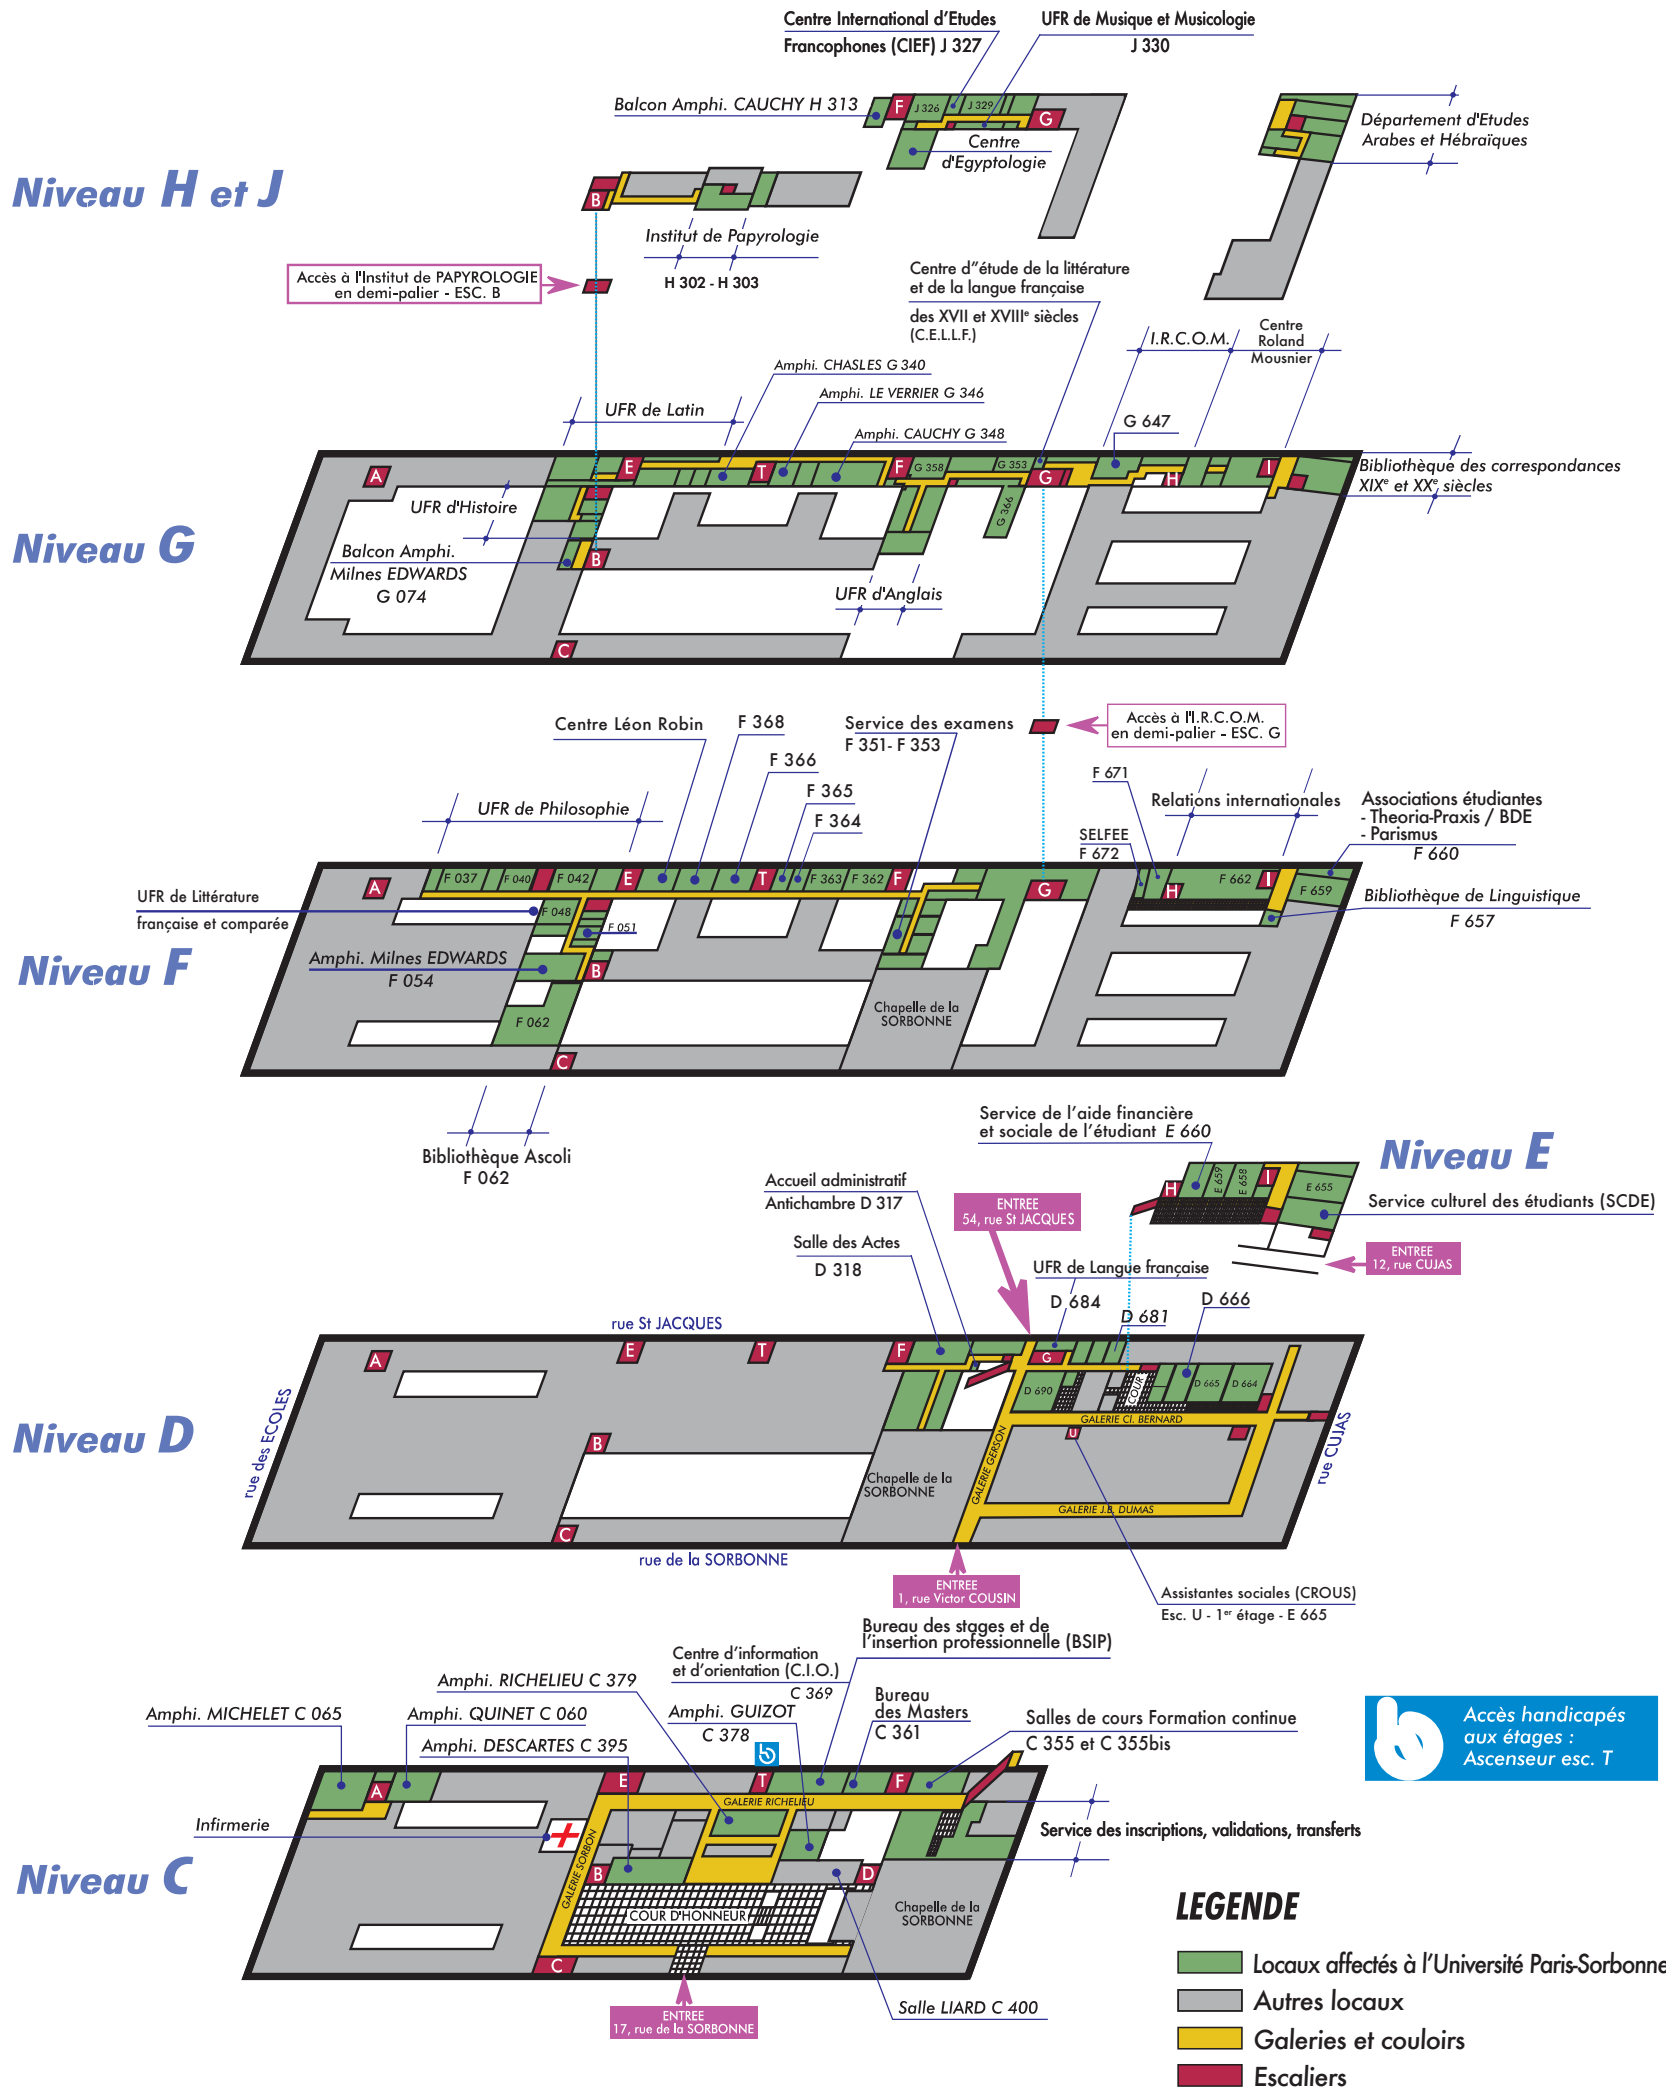

UNIVERSITE PARIS - SORBONNE (PARIS IV)

SITUATION DES LOCAUX ACCESSIBLES AU PUBLIC

UFR ET CENTRES DE RECHERCHES	
UFR DE LITTÉRATURE FRANÇAISE ET COMPARÉE	Esc. C - Niveau D
UFR DE LANGUE FRANÇAISE	Esc. G RdC - Niveau D
UFR DE LATIN	Esc. E - Niveau G
UFR D'ANGLAIS	Esc. F - Niveau G
UFR DE PHILOSOPHIE	Esc. E - Niveau F
UFR D'HISTOIRE	Esc. E - Accès Niveau F
UFR DE MUSIQUE ET MUSICOLOGIE	Esc. G - Niveau J
ÉTUDES ARABES ET HÉBRAIQUES	Esc. I - Niveau H
CENTRE INTERNATIONAL D'ÉTUDES FRANCOPHONES (CIEF)	Esc. G - Niveau J
I.R.C.O.M. - CENTRE ROLAND MOUSNIER	Esc. G - Niveau G
COURS DE CIVILISATION FRANÇAISE	Gal. Richelieu - Niveau C

AMPHITHÉÂTRES ET SALLES		
Le numéro d'une salle commence par une lettre indiquant le niveau où elle est située		
AMPHI. RICHELIEU	C 379	Cour d'Honneur - Niv. C
AMPHI. DESCARTES	C 395	Cour d'Honneur - Niv. C
AMPHI. GUIZOT	C 378	Cour d'Honneur - Niv. C
SALLE LIARD	C 400	Cour d'Honneur - Niv. C
AMPHI. MICHELET	C 065	46, rue St Jacques - Niv. C
AMPHI. QUINET	C 060	46, rue St Jacques - Niv. C
SALLE DES VAISSEAUX	F 051	Esc. E ou F - Niveau F
SALLE DES ACTES	D 318	54, rue St Jacques - Niveau D
AMPHI. MILNE EDWARDS	F 054	Escalier B ou E - Niveau F
AMPHI. CHASLES	G 340	Escalier E ou F - Niveau F
AMPHI. LE VERRIER	G 346	Escalier E ou F - Niveau F
AMPHI. CAUCHY	G 348	Escalier E ou F - Niveau F

SERVICES ADMINISTRATIFS	
ACCUEIL ADMINISTRATIF DE L'UNIVERSITÉ PARIS-SORBONNE	Croisement gal. Gerson et gal. Richelieu
SERVICE DES INSCRIPTIONS, DES VALIDATIONS ET DES TRANSFERTS	Galerie Richelieu - Niv. C
CENTRE D'INFORMATION ET D'ORIENTATION (CIO)	Galerie Richelieu - Niv. C
BUREAU DES STAGES ET DE L'INSERTION PROFESSIONNELLE (BSIP)	Galerie Richelieu - Niv. C
BUREAU DES MASTERS	Galerie Richelieu - Niv. C
SERVICE DE L'AIDE FINANCIÈRE ET SOCIALE DES ÉTUDIANTS	Cour Saint Jacques, après escalier H, niveau E
SERVICE DES EXAMENS	Esc. F - Niveau F
SERVICE CULTUREL DES ÉTUDIANTS (SCDE)	Esc. I - Niveau E
SERVICE DES RELATIONS INTERNATIONALES	Esc. I - Niveau F